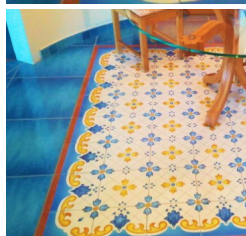

Tappeto 240x240

Valutazione: Nessuna valutazione

Prezzo

[Fai una domanda su questo prodotto](#)

Descrizione

Tappeto di mattonelle 30x30 decorate su commissione con disegno esclusivo abbinato al pavimento, cm 240x240