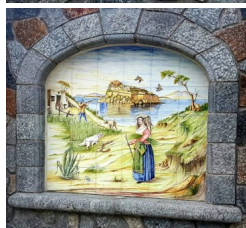

## Pannello caccia

Pannello caccia cm 120x110

Valutazione: Nessuna valutazione

**Prezzo**

[Fai una domanda su questo prodotto](#)

Descrizione

Pannello realizzato su mattonelle a.p. 20x20 con una scena agreste.